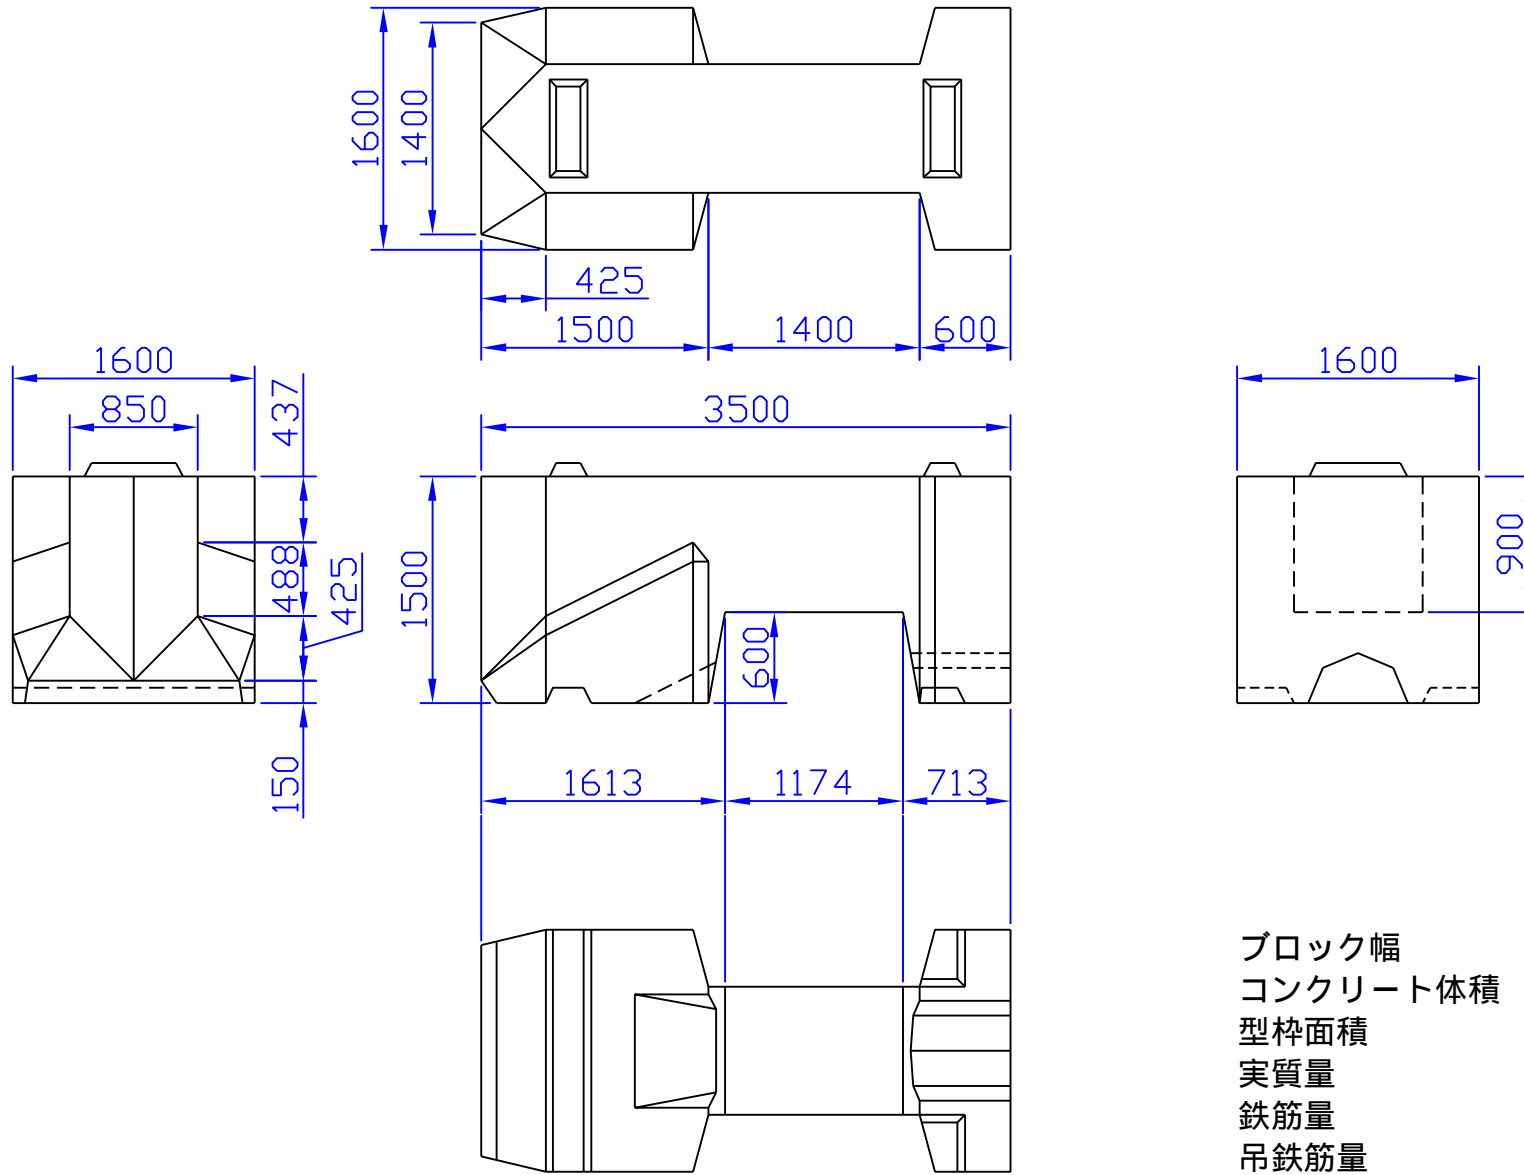

H15-0-0通水型 基本形状図

単位：mm

鉄筋の配筋・吊鉄筋等の詳細につきましてはご連絡下さい。